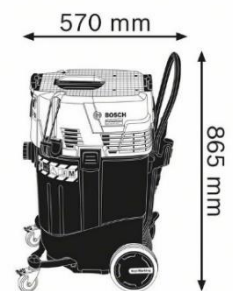

## Праходмукачка Bosch електрическа за сухо и мокро почистване 1200 W, 4440 л/мин, 35 мм, GAS 55 M AFC

### Технически данни :

Тегло	16,2 kg
Обем на резервоара нето	43 l
Прахов клас, праходмукачка за мокро/сухо прахоулавяне	M
Номинална консумирана мощност	1 200 W
Обем на резервоара, бруто	55 l
Обем на резервоара, нето, вода	40 l
Прахов клас	M
Площ на филтъра	6 150 cm <sup>2</sup>
Макс. дебит на въздуха (турбина)	74 l/s
Макс. вакуум (турбина)	254 mbar

Електрическа праходмукачка за сухо и мокро почистване Bosch GAS 55 M AFC работи с мощност 1200 W. Плоският нагънат филтър спестява място и осигурява оптимално използване на големия 55-литров контейнер за събиране на отпадъците. Машината притежава автоматично почистване на филтъра AFC на всеки 15 секунди. По този начин се гарантира продължително и ефективно почистване с постоянна мощност. Почистващият уред се характеризира със система Click&Clean за директно отвеждане на вредния прах. Машината е сертифицирана за прахов клас "M" съгласно стандарта на ЕС за защита на работника.